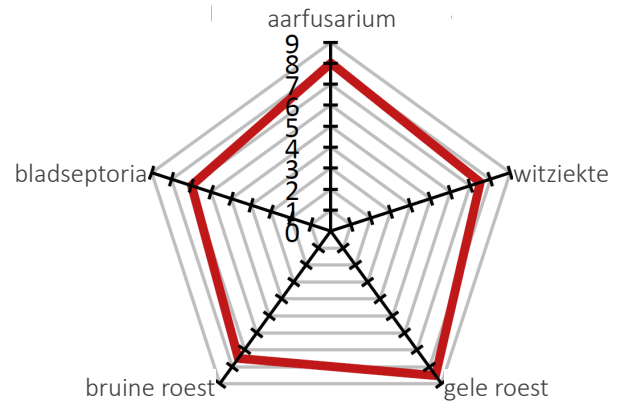

Kenmerk	Bebaarde tarwe
Alternativiteit	Winter tot ½ winter
Oprichting	½ vroeg
Vroegheid aarvorming	Vroeg
Vroegrijpheid	Vroeg
Kouderesistentie	Gemiddeld
Uitstoeling	Zeer goed
Strolengte	Gemiddeld
Legervastheid	Goed
Voetziekten	Resistent PCH1
Chloortoluron	Gevoelig (tolerant 500g)
Oranje tarwegalmug	Resistent

TECHNOLOGISCHE WAARDEN

Baktarwe B1

HL-gewicht
Eiwitgehalte
Zélény
DKG

ZAAIPERIODE EN ZAAIDICHTHEID

Datum	oktober	november	december
Dichtheid (korrels/m ²)	300		400

ZIEKTETOLERANTIE

Tolerantie voor ziekte en legering | Tarwe na maïs | Tarwe na tarwe