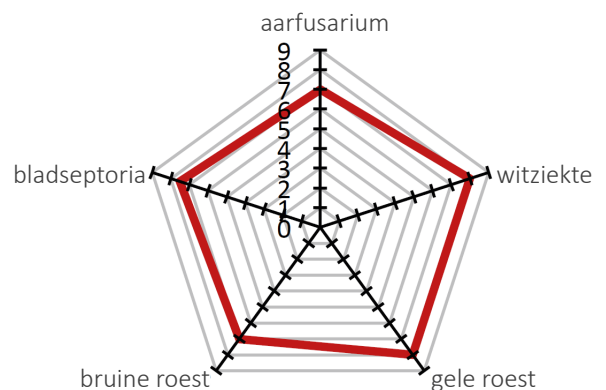

ZIEKTETOLERANTIE

Opbrengst | Gezond | Tarwe na tarwe