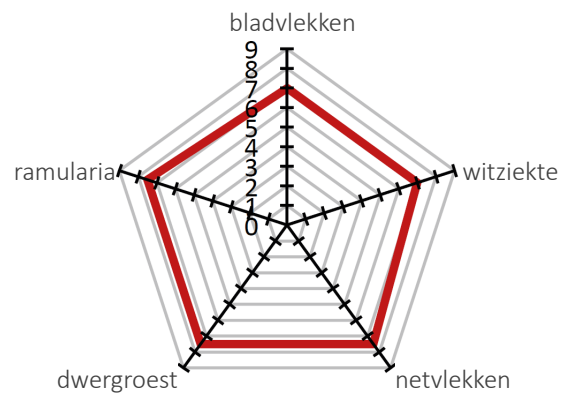

wintergerst

Alienor **NEW**

De gerst van adel!

Alienor is een gezond ras met een hoge opbrengst en een dikke korrel.
Een hoge ziekteresistentie en is bovendien tolerant voor het dwergvergelingsvirus.

LANDBOUWKUNDIGE KENMERKEN

Aantal rijen	6 rijig
Alternativiteit	½ winter tot ½ alternatief
Oprichting	Halflaat
Vroegrijpheid	½ vroeg
Kouderesistentie	Matig
Uitstoeling	Goed
Strolengte	Lang
Legervastheid	Goed
Stengelbreuk	Zeer goed
Mozaïekvirus	Resistent Y1
Dwergvergelingsvirus	Tolerant

TECHNOLOGISCHE WAARDEN

HL-gewicht	
Calibrage	
DKG	

ZAAIPERIODE EN ZAAIDICHTHEID

Datum	september	oktober
Dichtheid (korrels/m ²)	225	275

ZIEKTETOLERANTIE

Opbrengst | Dikke korrel | HL-gewicht

Kweker: Lemaire Deffontaines, Frankrijk & België 2024